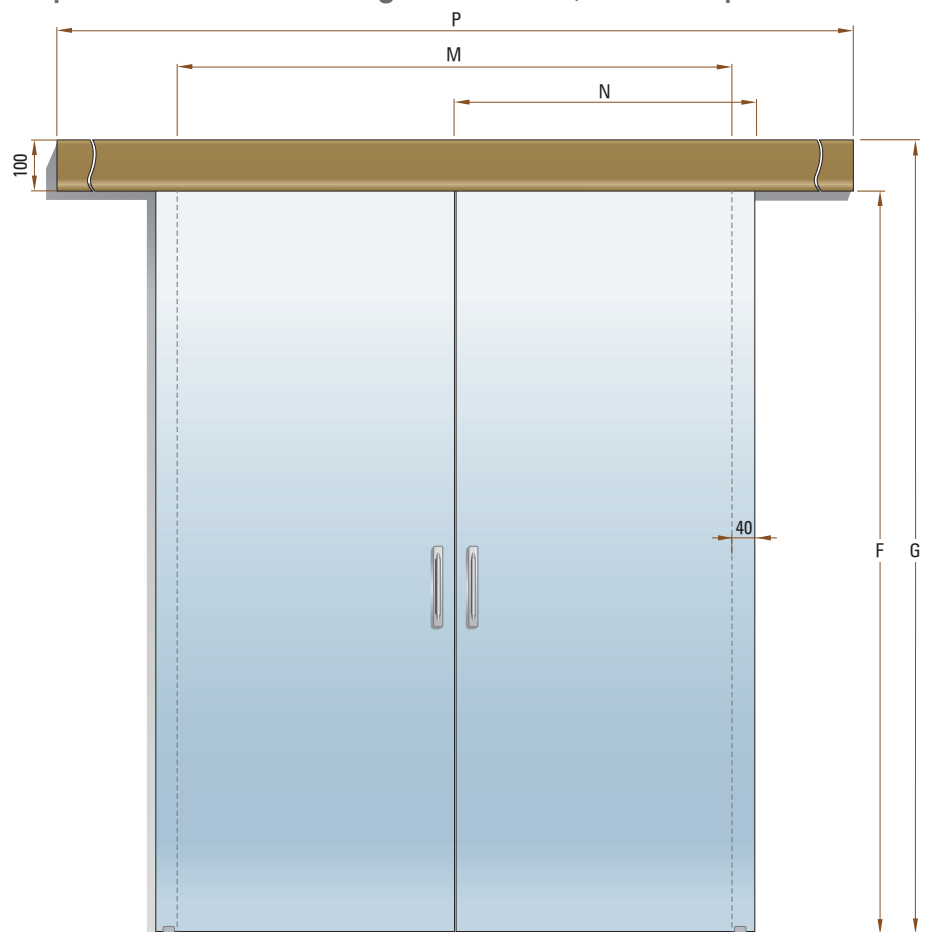

## Due ante complanari tutto vetro

senza stipite con mantovana in legno o laminato, attacco a parete

sezioni: orizzontale e verticale

F	M	H	N	K	G	P	J	
2100	1200	2116	640	2152	2200	2600	2193	
2100	1400	2116	740	2152	2200	3000	2193	
2100	1600	2116	840	2152	2200	3400	2193	
2100	1800	2116	940	2152	2200	3800	2193	
2100	2000	2116	1040	2152	2200	4200	2193	
2100	2200	2116	1140	2152	2200	4600	2193	
2100	2400	2116	1240	2152	2200	5000	2193	
2100	2600	2116	1340	2152	2200	5400	2193	