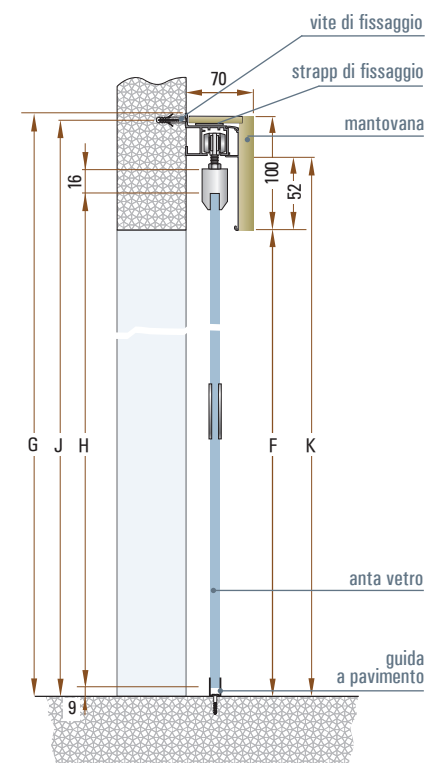

## Due ante complanari tutto vetro

senza stipite con mantovana in legno o laminato, attacco a parete

sezioni: orizzontale e verticale

F	M	H	N	K	G	P	J	
2100	1200	2116	640	2152	2200	2600	2193	
2100	1400	2116	740	2152	2200	3000	2193	
2100	1600	2116	840	2152	2200	3400	2193	
2100	1800	2116	940	2152	2200	3800	2193	
2100	2000	2116	1040	2152	2200	4200	2193	
2100	2200	2116	1140	2152	2200	4600	2193	
2100	2400	2116	1240	2152	2200	5000	2193	
2100	2600	2116	1340	2152	2200	5400	2193	