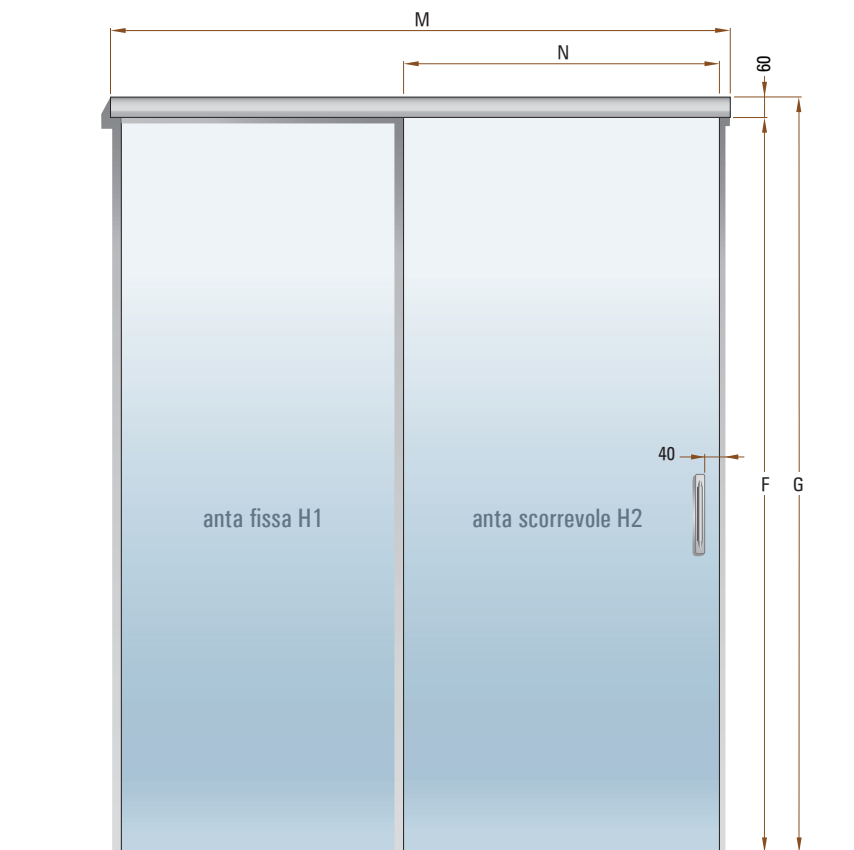

Due ante a trascinamento tutto vetro

senza stipite e mantovana Small in alluminio, attacco a soffitto

F	M	H ₁	H ₂	N	G	P		
2640	1200	2646	2656	665	2700	2600		
2640	1400	2646	2656	765	2700	3000		
2640	1600	2646	2656	865	2700	3400		
2640	1800	2646	2656	965	2700	3800		
2640	2000	2646	2656	1065	2700	4200		
2640	2200	2646	2656	1165	2700	4600		
2640	2400	2646	2656	1265	2700	5000		
2640	2600	2646	2656	1365	2700	5400		

sezioni: orizzontale e verticale
soluzioni d'apertura possibili