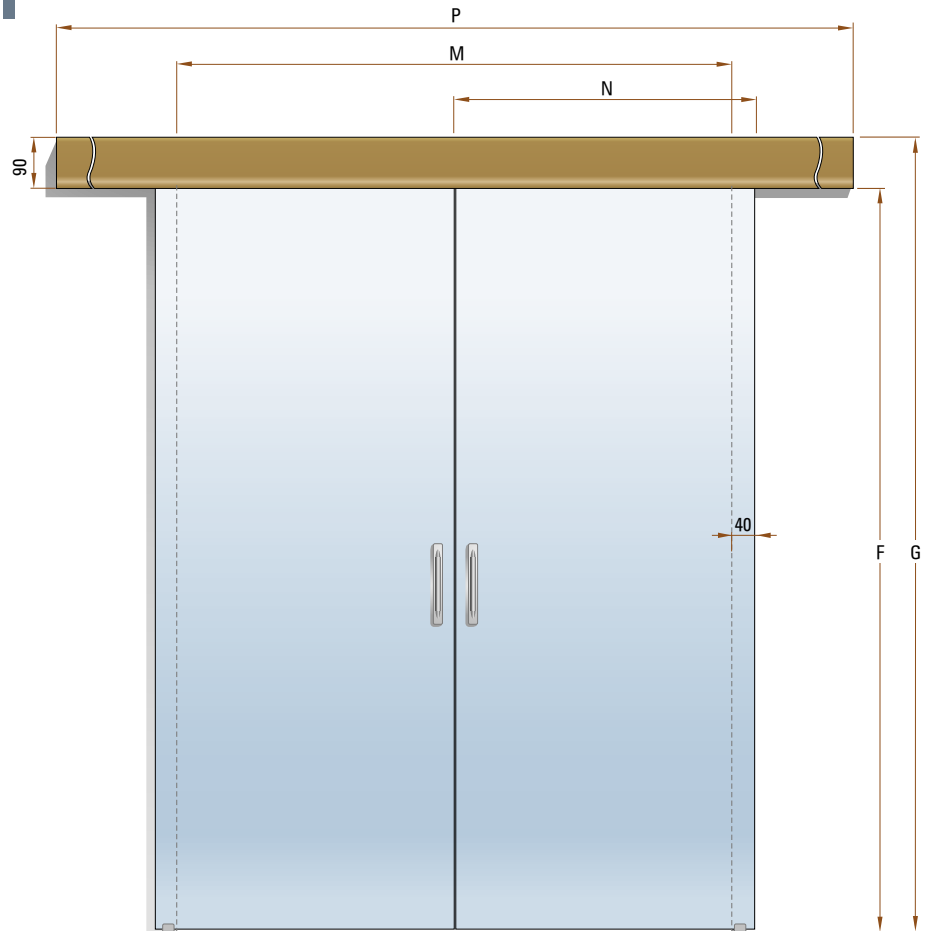

EMS2CFW - DUE ANTE SCORREVOLI ESTERNO MURO - disponibile EASY, GIGA, TEMPERATI
complanari senza stipite con mantovana in legno o laminato, attacco a soffitto

F	M	H	N	K	G	P		
2608	1200	2624	640	2667	2700	2600		
2608	1400	2624	740	2667	2700	3000		
2608	1600	2624	840	2667	2700	3400		
2608	1800	2624	940	2667	2700	3800		
2608	2000	2624	1040	2667	2700	4200		
2608	2200	2624	1140	2667	2700	4600		
2608	2400	2624	1240	2667	2700	5000		
2608	2600	2624	1340	2667	2700	5400		

sezioni: orizzontale e verticale