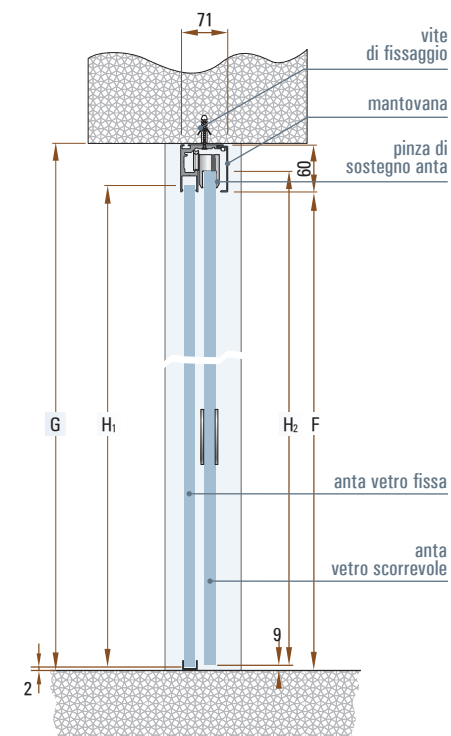

Due ante scorrevoli in luce

senza stipite e mantovana Small in alluminio, attacco a soffitto

sezioni: orizzontale e verticale

F	M	H ₁	H ₂	N	G			
2640	1200	2646	2656	625	2700			
2640	1400	2646	2656	725	2700			
2640	1600	2646	2656	825	2700			
2640	1800	2646	2656	925	2700			
2640	2000	2646	2656	1025	2700			
2640	2200	2646	2656	1125	2700			
2640	2400	2646	2656	1225	2700			
2640	2600	2646	2656	1325	2700			