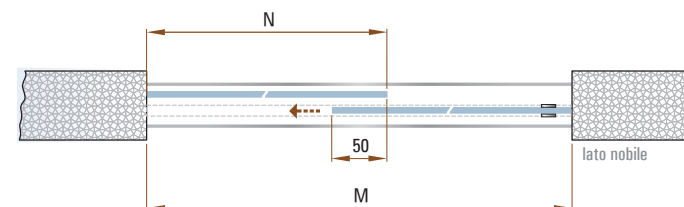

Due ante scorrevoli in luce

senza stipite e mantovana Small in alluminio, attacco a soffitto

sezioni: orizzontale e verticale

F	M	H ₁	H ₂	N	G			
2640	1200	2646	2656	625	2700			
2640	1400	2646	2656	725	2700			
2640	1600	2646	2656	825	2700			
2640	1800	2646	2656	925	2700			
2640	2000	2646	2656	1025	2700			
2640	2200	2646	2656	1125	2700			
2640	2400	2646	2656	1225	2700			
2640	2600	2646	2656	1325	2700			