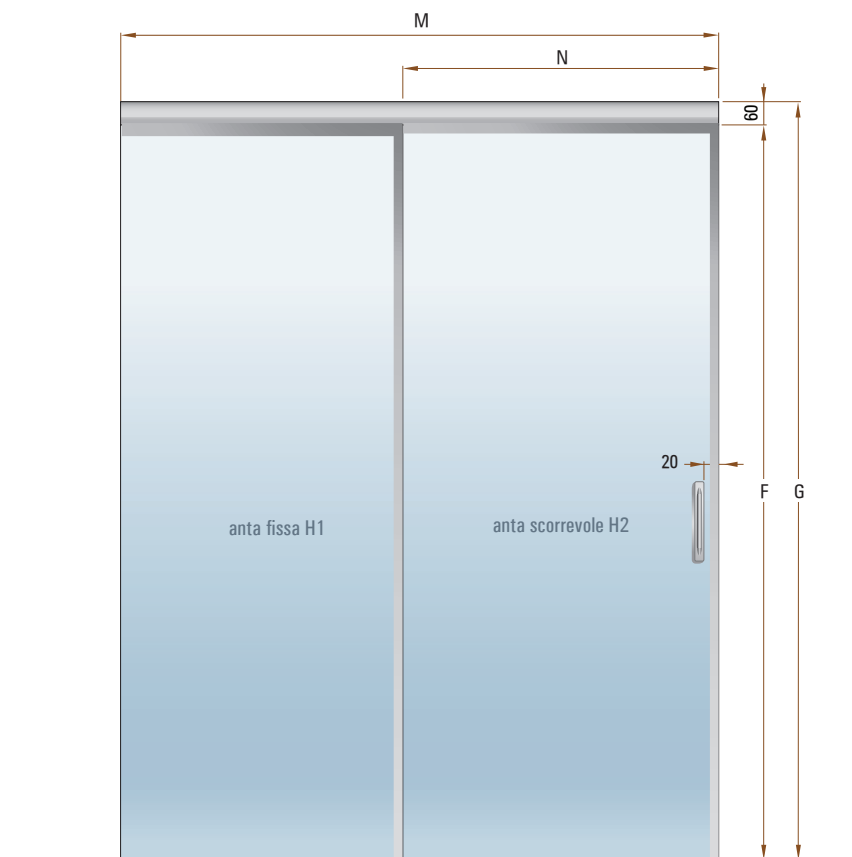

Due ante scorrevoli in luce

senza stipite e mantovana Small in alluminio, attacco a soffitto

sezioni: orizzontale e verticale

F	M	H ₁	H ₂	N	G			
2640	1200	2646	2656	625	2700			
2640	1400	2646	2656	725	2700			
2640	1600	2646	2656	825	2700			
2640	1800	2646	2656	925	2700			
2640	2000	2646	2656	1025	2700			
2640	2200	2646	2656	1125	2700			
2640	2400	2646	2656	1225	2700			
2640	2600	2646	2656	1325	2700			