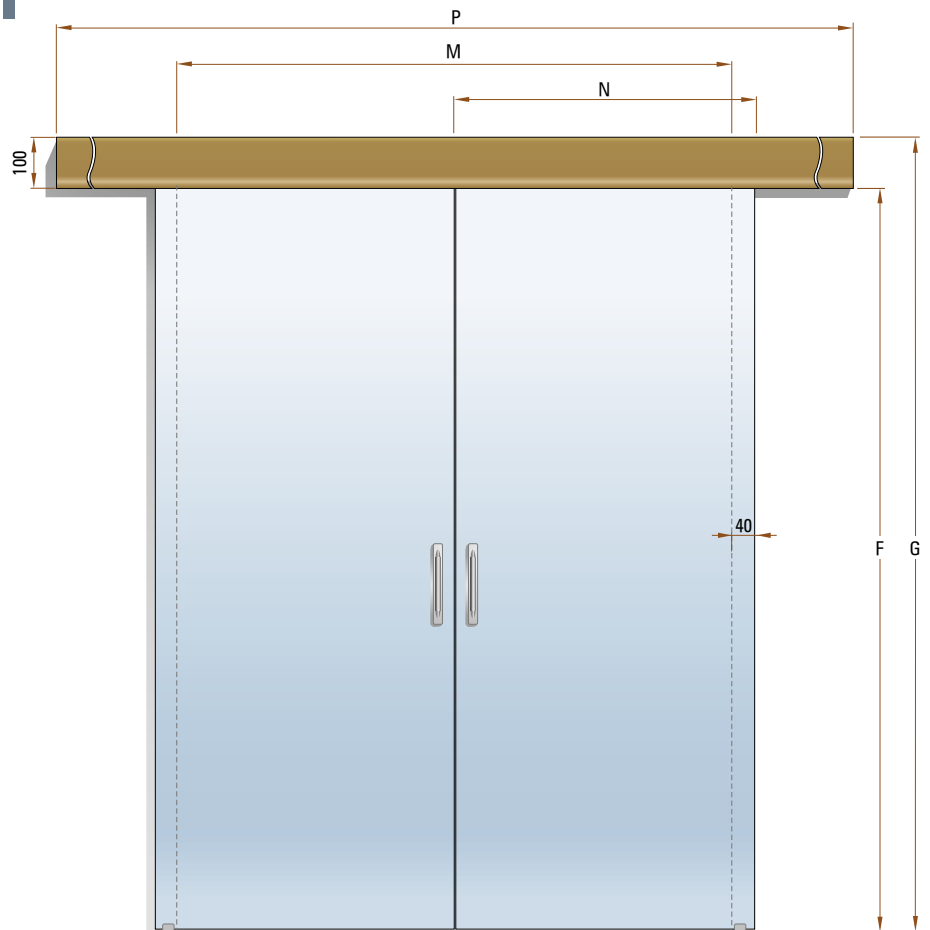

EMP2CFW - DUE ANTE SCORREVOLI ESTERNO MURO - disponibile EASY, GIGA, TEMPERATI
complanari senza stipite con mantovana in legno o laminato, attacco a parete

F	M	H	N	K	G	P	J
2100	1200	2116	640	2152	2200	2600	2193
2100	1400	2116	740	2152	2200	3000	2193
2100	1600	2116	840	2152	2200	3400	2193
2100	1800	2116	940	2152	2200	3800	2193
2100	2000	2116	1040	2152	2200	4200	2193
2100	2200	2116	1140	2152	2200	4600	2193
2100	2400	2116	1240	2152	2200	5000	2193
2100	2600	2116	1340	2152	2200	5400	2193

sezioni: orizzontale e verticale