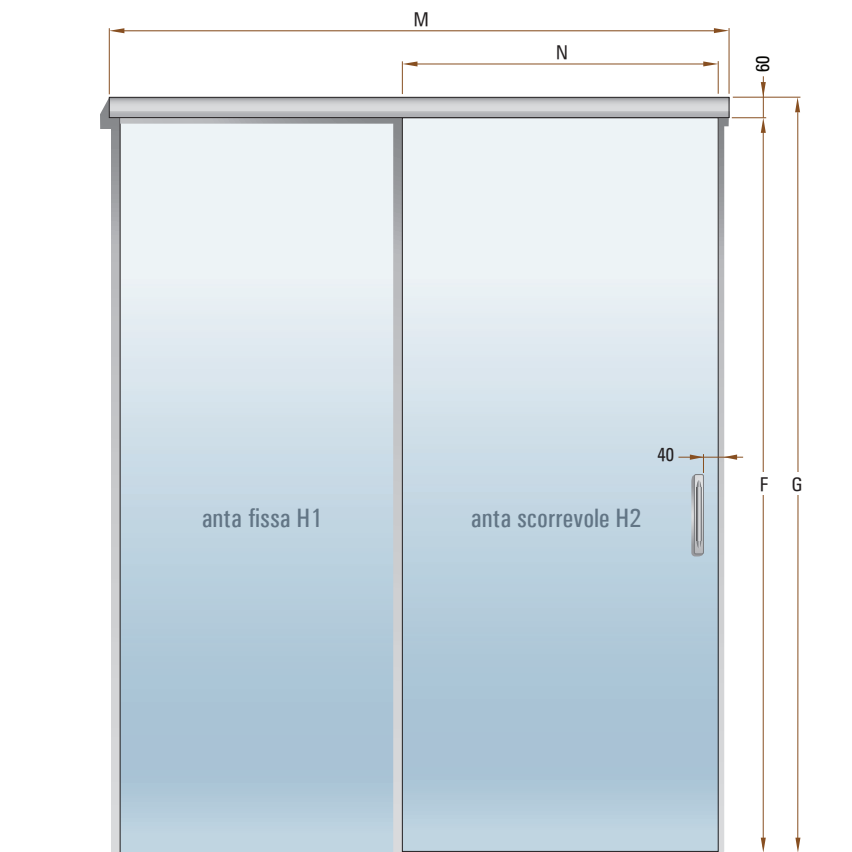

## Due ante a trascinamento tutto vetro

senza stipite e mantovana Small in alluminio, attacco a parete

sezioni: orizzontale e verticale  
soluzioni d'apertura possibili

F	M	H <sub>1</sub>	H <sub>2</sub>	N	G	P	J	
2100	1200	2106	2116	665	2160	2600	2137	
2100	1400	2106	2116	765	2160	3000	2137	
2100	1600	2106	2116	865	2160	3400	2137	
2100	1800	2106	2116	965	2160	3800	2137	
2100	2000	2106	2116	1065	2160	4200	2137	
2100	2200	2106	2116	1165	2160	4600	2137	
2100	2400	2106	2116	1265	2160	5000	2137	
2100	2600	2106	2116	1365	2160	5400	2137	