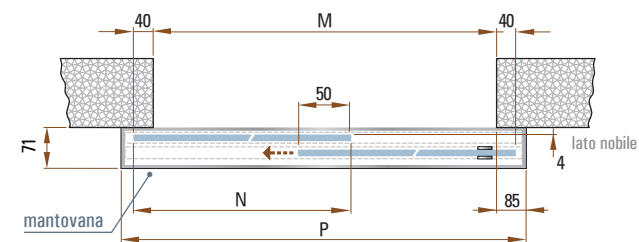

## Due ante a trascinamento tutto vetro

senza stipite e mantovana Small in alluminio, attacco a parete

sezioni: orizzontale e verticale  
soluzioni d'apertura possibili

F	M	H <sub>1</sub>	H <sub>2</sub>	N	G	P	J	
2100	1200	2106	2116	665	2160	2600	2137	
2100	1400	2106	2116	765	2160	3000	2137	
2100	1600	2106	2116	865	2160	3400	2137	
2100	1800	2106	2116	965	2160	3800	2137	
2100	2000	2106	2116	1065	2160	4200	2137	
2100	2200	2106	2116	1165	2160	4600	2137	
2100	2400	2106	2116	1265	2160	5000	2137	
2100	2600	2106	2116	1365	2160	5400	2137	