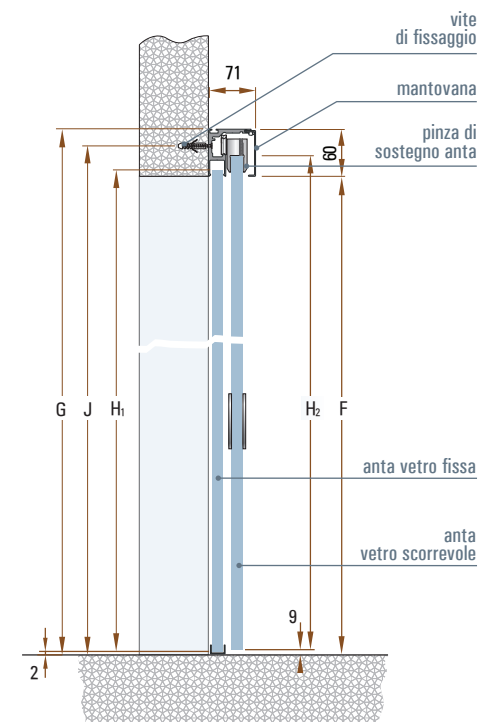

## Due ante a trascinamento tutto vetro

senza stipite e mantovana Small in alluminio, attacco a parete

sezioni: orizzontale e verticale  
soluzioni d'apertura possibili

F	M	H <sub>1</sub>	H <sub>2</sub>	N	G	P	J	
2100	1200	2106	2116	665	2160	2600	2137	
2100	1400	2106	2116	765	2160	3000	2137	
2100	1600	2106	2116	865	2160	3400	2137	
2100	1800	2106	2116	965	2160	3800	2137	
2100	2000	2106	2116	1065	2160	4200	2137	
2100	2200	2106	2116	1165	2160	4600	2137	
2100	2400	2106	2116	1265	2160	5000	2137	
2100	2600	2106	2116	1365	2160	5400	2137	