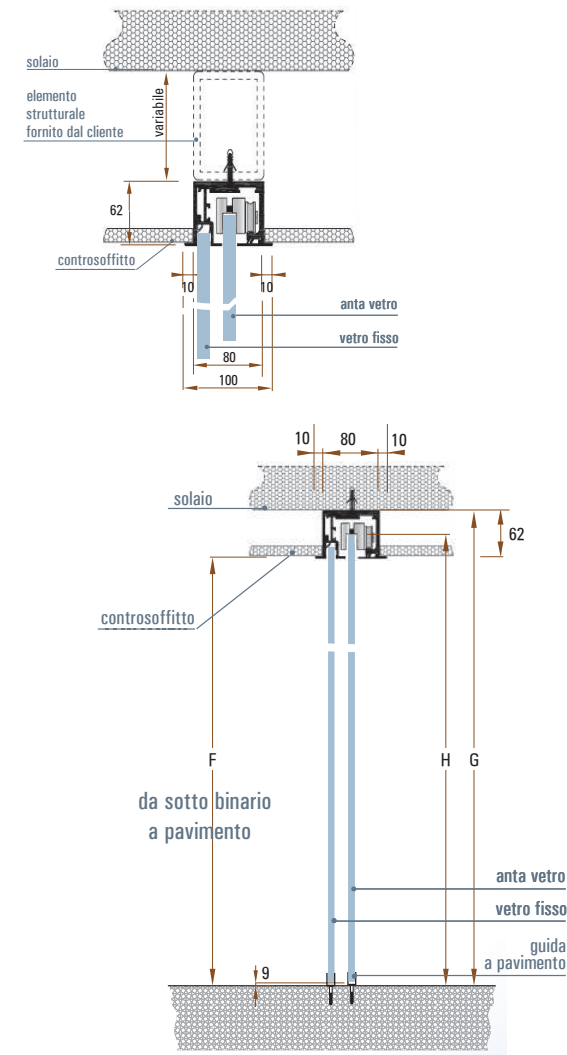

Quattro ante scorrevoli in luce

senza stipite e binario "invisible" Ghost in alluminio, attacco a soffitto

sezioni: orizzontale e verticale

F	M	H	H ¹	N	G			
2638	2400	2659	2641	625	2700			
2638	2800	2659	2641	725	2700			
2638	3200	2659	2641	825	2700			
2638	3600	2659	2641	925	2700			
2638	4000	2659	2641	1025	2700			
2638	4400	2659	2641	1125	2700			
2638	4800	2659	2641	1225	2700			
2638	5200	2659	2641	1325	2700			