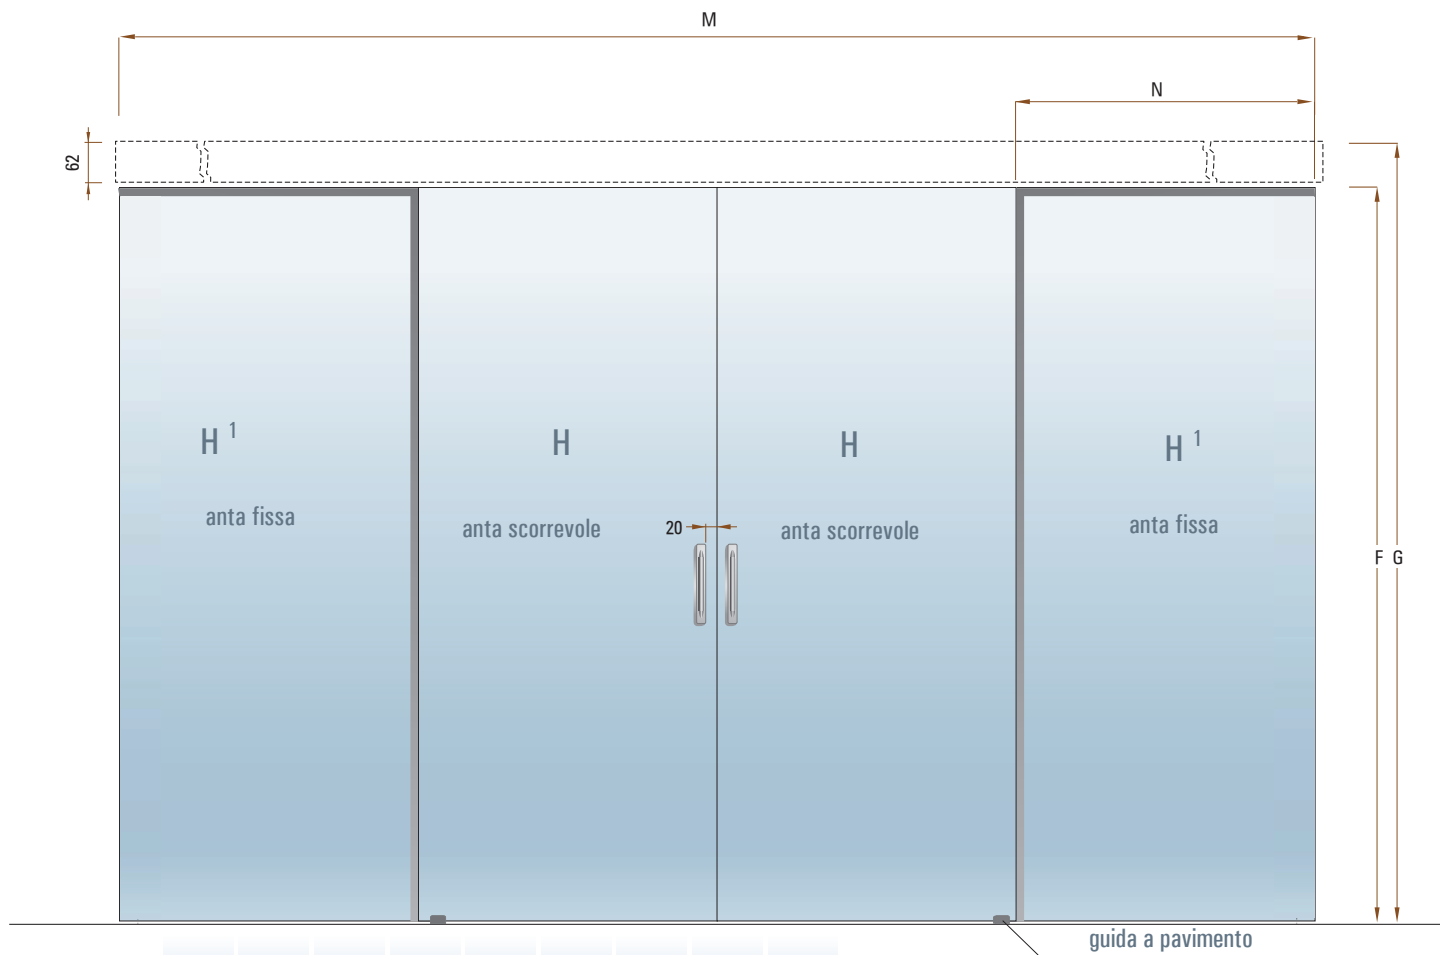

Quattro ante scorrevoli in luce

senza stipite e binario "invisible" Ghost in alluminio, attacco a soffitto

sezioni: orizzontale e verticale

F	M	H	H ¹	N	G			
2638	2400	2659	2641	625	2700			
2638	2800	2659	2641	725	2700			
2638	3200	2659	2641	825	2700			
2638	3600	2659	2641	925	2700			
2638	4000	2659	2641	1025	2700			
2638	4400	2659	2641	1125	2700			
2638	4800	2659	2641	1225	2700			
2638	5200	2659	2641	1325	2700			