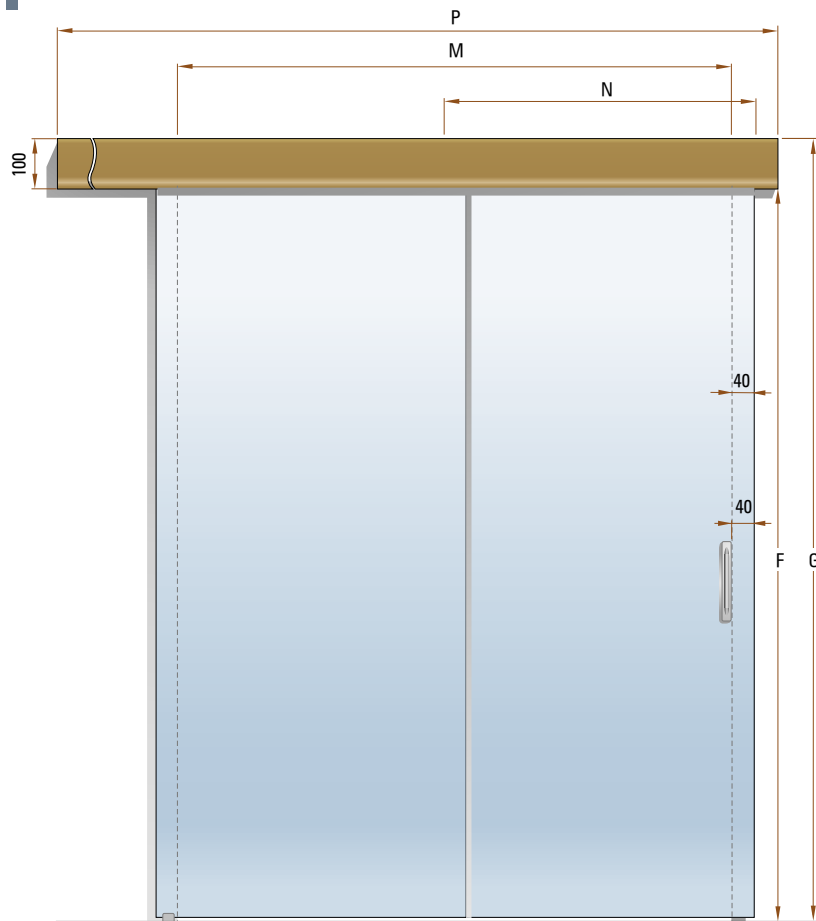

EMP2TFW - DUE ANTE SCORREVOLI ESTERNO MURO - disponibile EASY, GIGA, TEMPERATI
parallele a trascinamento, tutto vetro senza stipite con mantovana in legno o laminato attacco a parete

F	M	H	N	K	G	P	J
2100	1200	2116	665	2152	2200	2055	2198
2100	1400	2116	765	2152	2200	2355	2198
2100	1600	2116	865	2152	2200	2655	2198
2100	1800	2116	965	2152	2200	2955	2198
2100	2000	2116	1065	2152	2200	3255	2198
2100	2200	2116	1165	2152	2200	3555	2198
2100	2400	2116	1265	2152	2200	3855	2198
2100	2600	2116	1365	2152	2200	4155	2198

sezioni: orizzontale e verticale e soluzioni d'apertura possibili