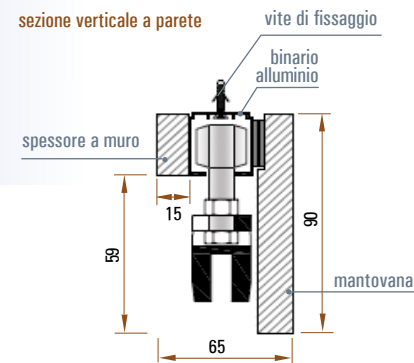

**EMS1FW - ANTA SCORREVOLE ESTERNO MURO** - disponibile EASY, GIGA, TEMPERATI  
 tutto vetro senza stipite e mantovana in legno attacco a soffitto

F	M	H	N	K	G	P		
2608	600	2624	680	2667	2700	1400		
2608	700	2624	780	2667	2700	1600		
2608	800	2624	880	2667	2700	1800		
2608	900	2624	980	2667	2700	2000		
2608	1000	2624	1080	2667	2700	2200		
2608	1100	2624	1180	2667	2700	2400		
2608	1200	2624	1280	2667	2700	2600		
2608	1300	2624	1380	2667	2700	2800		

sezioni: orizzontale e verticale

sezione verticale in luce