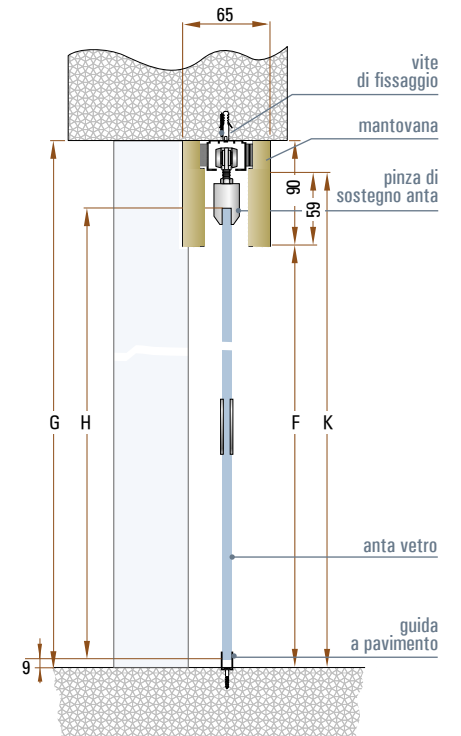

**EMS1FW - ANTA SCORREVOLE ESTERNO MURO** - disponibile EASY, GIGA, TEMPERATI  
 tutto vetro senza stipite e mantovana in legno attacco a soffitto

F	M	H	N	K	G	P		
2608	600	2624	680	2667	2700	1400		
2608	700	2624	780	2667	2700	1600		
2608	800	2624	880	2667	2700	1800		
2608	900	2624	980	2667	2700	2000		
2608	1000	2624	1080	2667	2700	2200		
2608	1100	2624	1180	2667	2700	2400		
2608	1200	2624	1280	2667	2700	2600		
2608	1300	2624	1380	2667	2700	2800		

sezioni: orizzontale e verticale

sezione verticale in luce