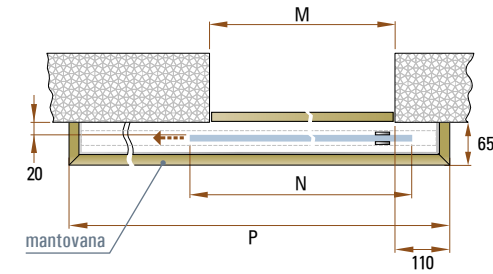

**EMS1FW - ANTA SCORREVOLE ESTERNO MURO** - disponibile EASY, GIGA, TEMPERATI  
 tutto vetro senza stipite e mantovana in legno attacco a soffitto

F	M	H	N	K	G	P		
2608	600	2624	680	2667	2700	1400		
2608	700	2624	780	2667	2700	1600		
2608	800	2624	880	2667	2700	1800		
2608	900	2624	980	2667	2700	2000		
2608	1000	2624	1080	2667	2700	2200		
2608	1100	2624	1180	2667	2700	2400		
2608	1200	2624	1280	2667	2700	2600		
2608	1300	2624	1380	2667	2700	2800		

sezioni: orizzontale e verticale

sezione verticale in luce