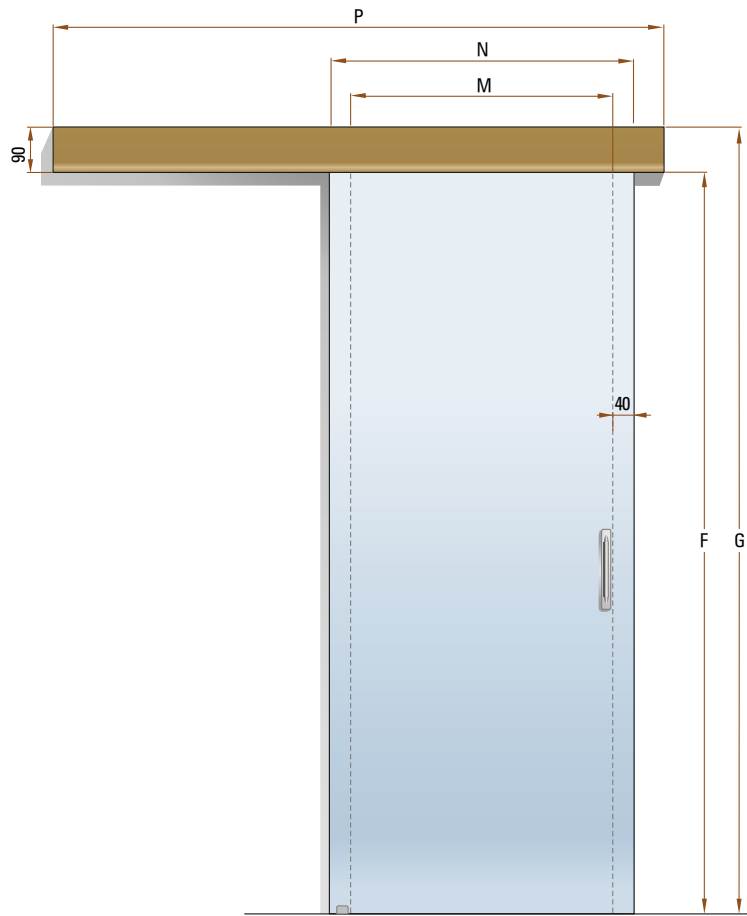

**EMS1FW - ANTA SCORREVOLE ESTERNO MURO** - disponibile EASY, GIGA, TEMPERATI  
 tutto vetro senza stipite e mantovana in legno attacco a soffitto

F	M	H	N	K	G	P		
2608	600	2624	680	2667	2700	1400		
2608	700	2624	780	2667	2700	1600		
2608	800	2624	880	2667	2700	1800		
2608	900	2624	980	2667	2700	2000		
2608	1000	2624	1080	2667	2700	2200		
2608	1100	2624	1180	2667	2700	2400		
2608	1200	2624	1280	2667	2700	2600		
2608	1300	2624	1380	2667	2700	2800		

sezioni: orizzontale e verticale

sezione verticale in luce