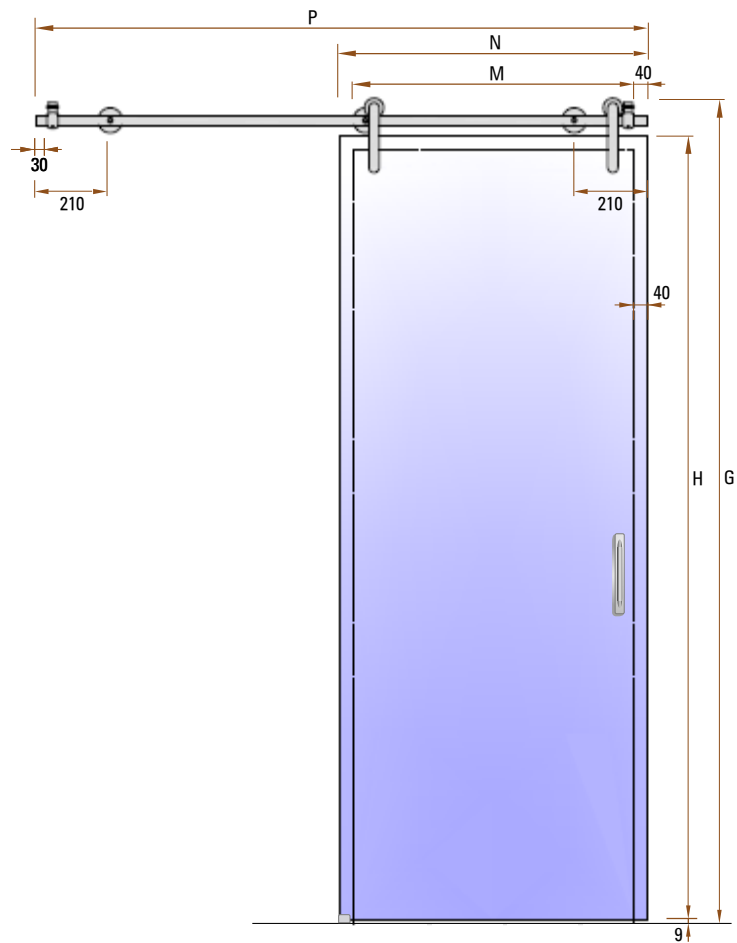

**EMP1FR - ANTA SCORREVOLE ESTERNO MURO** - disponibile GIGA, TEMPERATI  
 tutto vetro senza stipite con tubolare attacco a parete - binario "Roller"

| F    | M    | H    | N    | G    | P    | J    |  |  |
|------|------|------|------|------|------|------|--|--|
| 2100 | 600  | 2131 | 680  | 2240 | 1320 | 2180 |  |  |
| 2100 | 700  | 2131 | 780  | 2240 | 1520 | 2180 |  |  |
| 2100 | 800  | 2131 | 880  | 2240 | 1720 | 2180 |  |  |
| 2100 | 900  | 2131 | 980  | 2240 | 1920 | 2180 |  |  |
| 2100 | 1000 | 2131 | 1080 | 2240 | 2120 | 2180 |  |  |
| 2100 | 1100 | 2131 | 1180 | 2240 | 2320 | 2180 |  |  |
| 2100 | 1200 | 2131 | 1280 | 2240 | 2520 | 2180 |  |  |
| 2100 | 1300 | 2131 | 1380 | 2240 | 2720 | 2180 |  |  |

sezioni: orizzontale e verticale