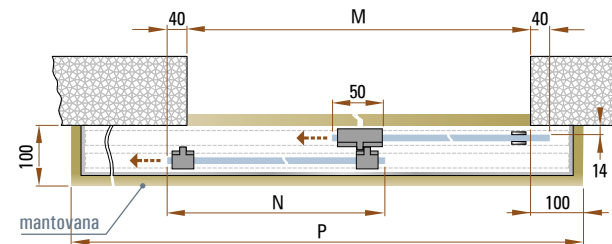

EMS2TFW - DUE ANTE SCORREVOLI ESTERNO MURO - disponibile EASY, GIGA, TEMPERATI
parallele a trascinamento, tutto vetro senza stipite con mantovana in legno o laminato, attacco a soffitto

F	M	H	N	K	G	P		
2608	1200	2624	665	2667	2700	2055		
2608	1400	2624	765	2667	2700	2355		
2608	1600	2624	865	2667	2700	2655		
2608	1800	2624	965	2667	2700	2955		
2608	2000	2624	1065	2667	2700	3255		
2608	2200	2624	1165	2667	2700	3555		
2608	2400	2624	1265	2667	2700	3855		
2608	2600	2624	1365	2667	2700	4155		

sezioni: orizzontale e verticale e soluzioni d'apertura possibili

sezione verticale a parete