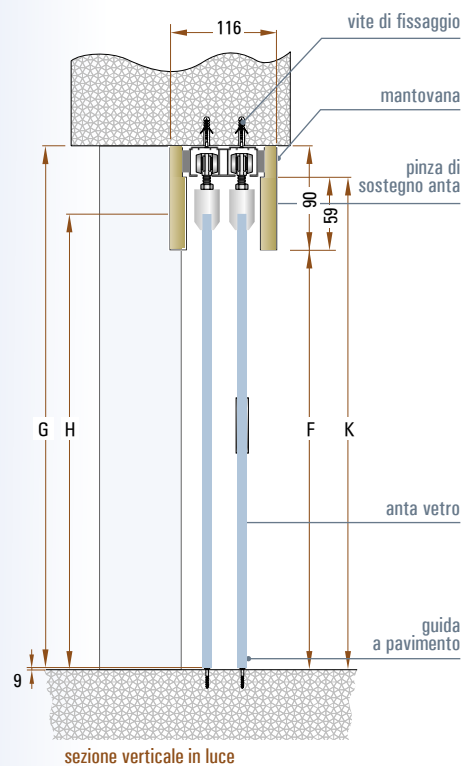

EMS2TFW - DUE ANTE SCORREVOLI ESTERNO MURO - disponibile EASY, GIGA, TEMPERATI
parallele a trascinamento, tutto vetro senza stipite con mantovana in legno o laminato, attacco a soffitto

F	M	H	N	K	G	P		
2608	1200	2624	665	2667	2700	2055		
2608	1400	2624	765	2667	2700	2355		
2608	1600	2624	865	2667	2700	2655		
2608	1800	2624	965	2667	2700	2955		
2608	2000	2624	1065	2667	2700	3255		
2608	2200	2624	1165	2667	2700	3555		
2608	2400	2624	1265	2667	2700	3855		
2608	2600	2624	1365	2667	2700	4155		

sezioni: orizzontale e verticale e soluzioni d'apertura possibili

sezione verticale a parete