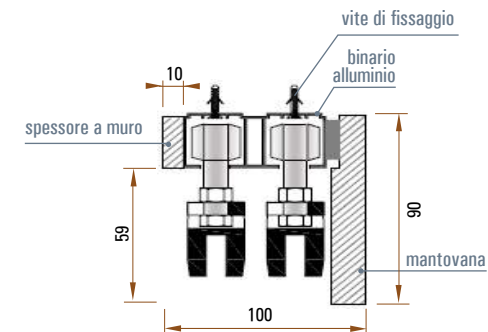

EMS2TFW - DUE ANTE SCORREVOLI ESTERNO MURO - disponibile EASY, GIGA, TEMPERATI
parallele a trascinamento, tutto vetro senza stipite con mantovana in legno o laminato, attacco a soffitto

F	M	H	N	K	G	P		
2608	1200	2624	665	2667	2700	2055		
2608	1400	2624	765	2667	2700	2355		
2608	1600	2624	865	2667	2700	2655		
2608	1800	2624	965	2667	2700	2955		
2608	2000	2624	1065	2667	2700	3255		
2608	2200	2624	1165	2667	2700	3555		
2608	2400	2624	1265	2667	2700	3855		
2608	2600	2624	1365	2667	2700	4155		

sezioni: orizzontale e verticale e soluzioni d'apertura possibili

sezione verticale a parete