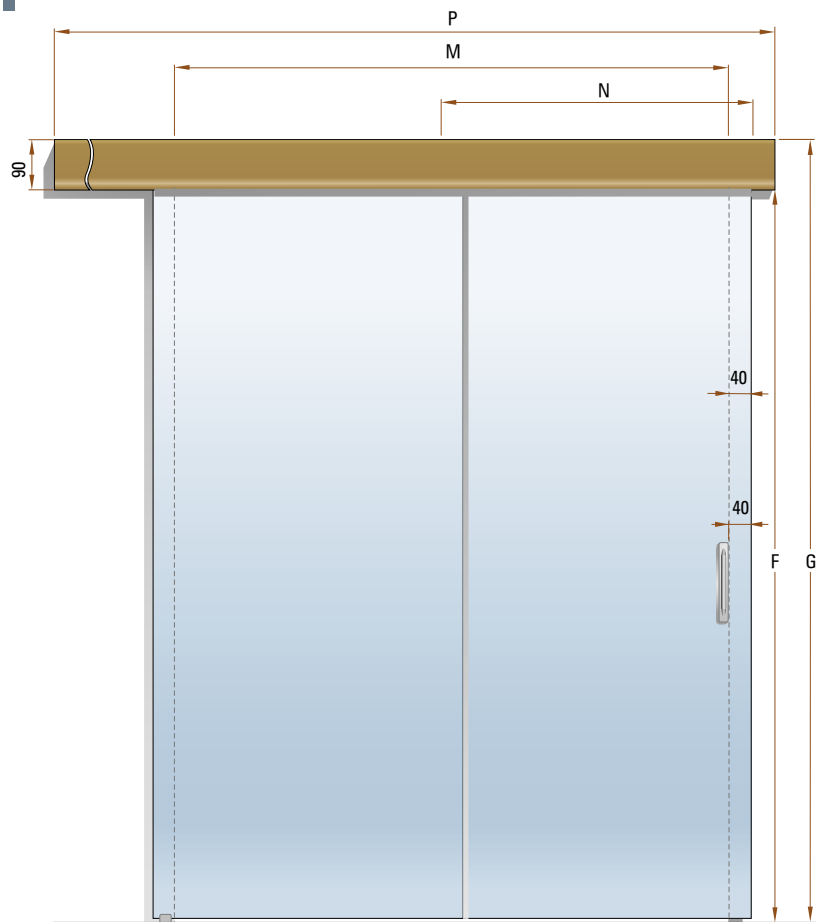

EMS2TFW - DUE ANTE SCORREVOLI ESTERNO MURO - disponibile EASY, GIGA, TEMPERATI
parallele a trascinamento, tutto vetro senza stipite con mantovana in legno o laminato, attacco a soffitto

F	M	H	N	K	G	P		
2608	1200	2624	665	2667	2700	2055		
2608	1400	2624	765	2667	2700	2355		
2608	1600	2624	865	2667	2700	2655		
2608	1800	2624	965	2667	2700	2955		
2608	2000	2624	1065	2667	2700	3255		
2608	2200	2624	1165	2667	2700	3555		
2608	2400	2624	1265	2667	2700	3855		
2608	2600	2624	1365	2667	2700	4155		

sezioni: orizzontale e verticale e soluzioni d'apertura possibili

sezione verticale a parete