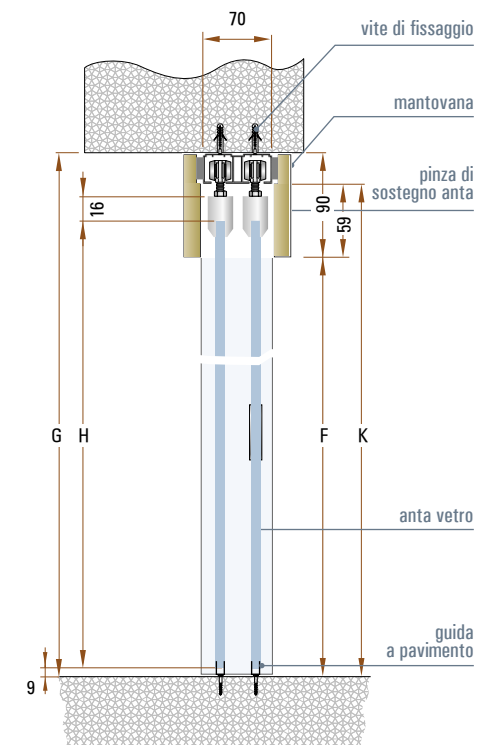

ILS4FW - QUATTRO ANTE SCORREVOLI IN LUCE - disponibile EASY, GIGA, TEMPERATI
tutto vetro senza stipite e mantovana in legno o laminato attacco a soffitto

sezioni: verticale e orizzontale

F	M	H	N	K	G			
2610	2400	2626	625	2668	2700			
2610	2800	2626	725	2668	2700			
2610	3200	2626	825	2668	2700			
2610	3600	2626	925	2668	2700			
2610	4000	2626	1020	2668	2700			