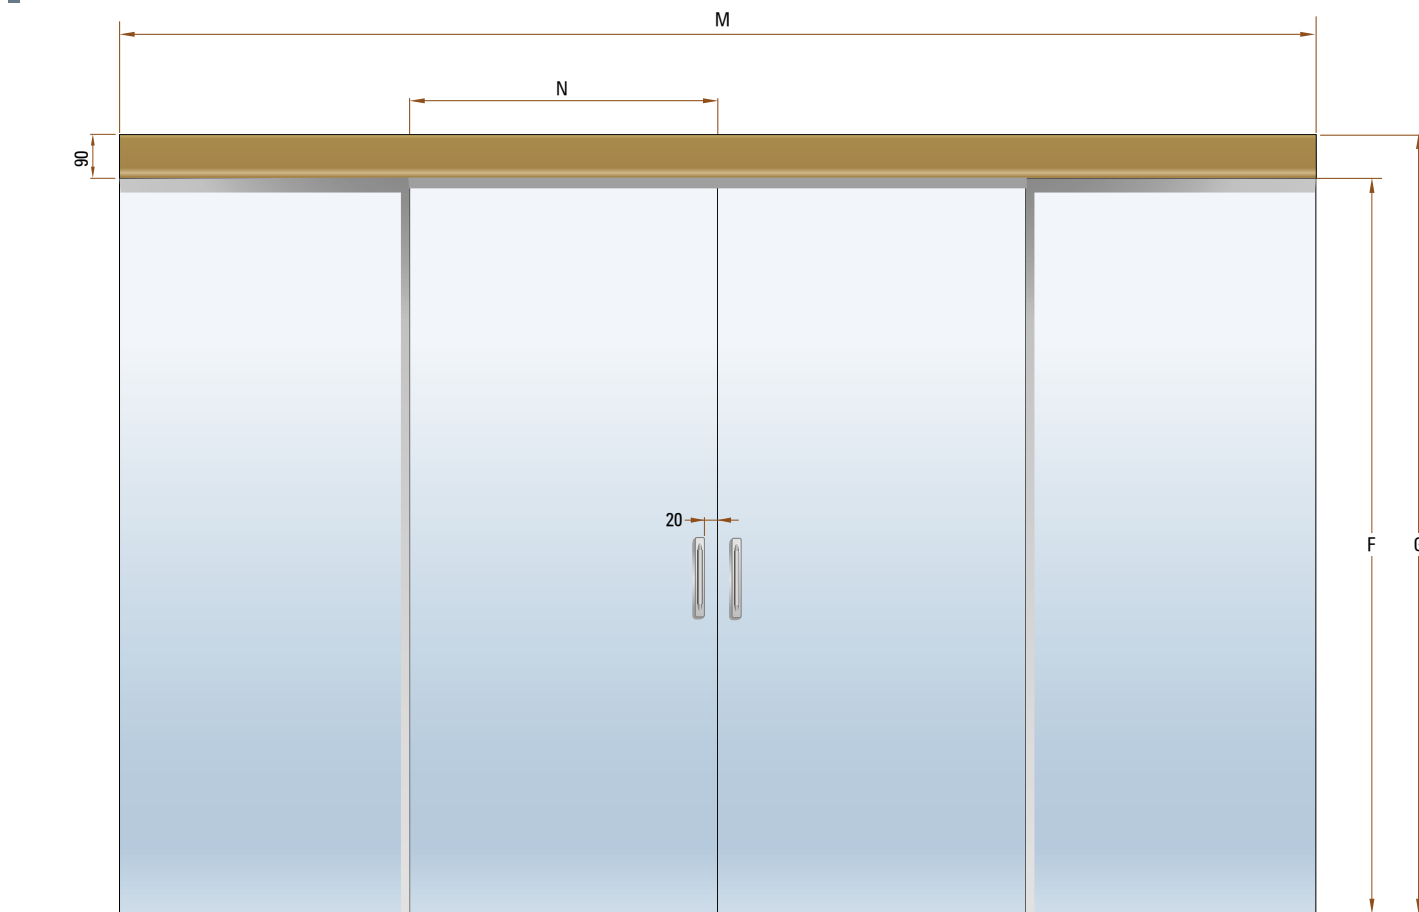

ILS4FW - QUATTRO ANTE SCORREVOLI IN LUCE - disponibile EASY, GIGA, TEMPERATI
tutto vetro senza stipite e mantovana in legno o laminato attacco a soffitto

sezioni: verticale e orizzontale

F	M	H	N	K	G			
2610	2400	2626	625	2668	2700			
2610	2800	2626	725	2668	2700			
2610	3200	2626	825	2668	2700			
2610	3600	2626	925	2668	2700			
2610	4000	2626	1020	2668	2700			