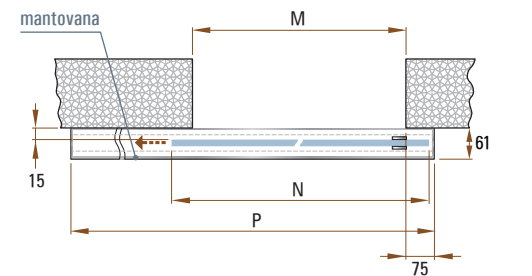

Anta tutto vetro

senza stipite mantovana Small in alluminio, attacco a soffitto

sezioni: orizzontale e verticale

F	M	H	N	G	P	K		
2641	600	2657	680	2703	1400	2641		
2641	700	2657	780	2703	1600	2641		
2641	800	2657	880	2703	1800	2641		
2641	900	2657	980	2703	2000	2641		
2641	1000	2657	1080	2703	2200	2641		
2641	1100	2657	1180	2703	2400	2641		
2641	1200	2657	1280	2703	2600	2641		
2641	1300	2657	1380	2703	2800	2641		