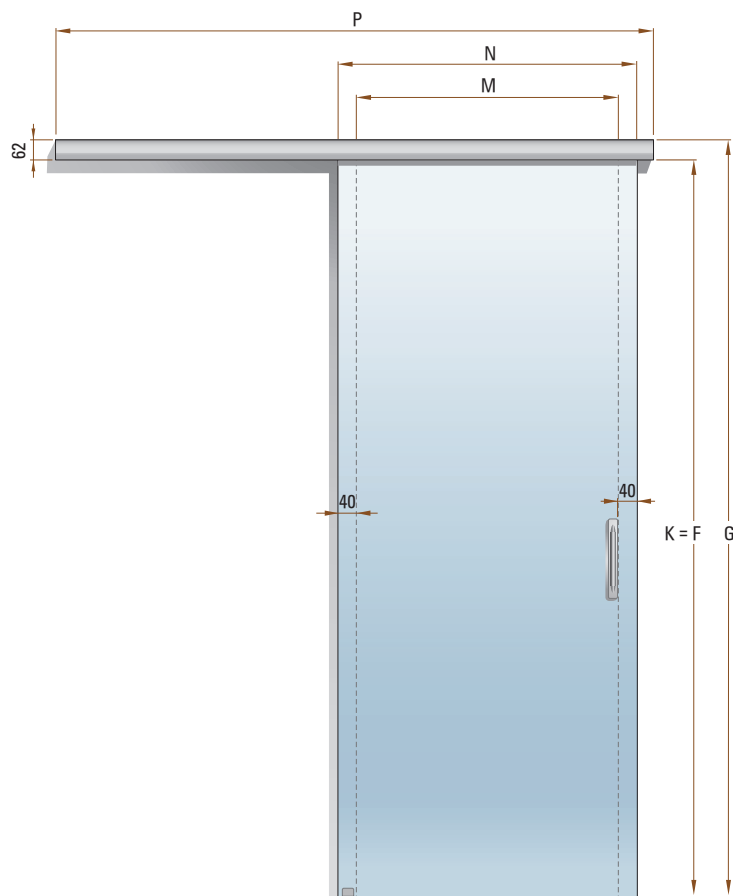

Anta tutto vetro

senza stipite mantovana Small in alluminio, attacco a soffitto

sezioni: orizzontale e verticale

F	M	H	N	G	P	K		
2641	600	2657	680	2703	1400	2641		
2641	700	2657	780	2703	1600	2641		
2641	800	2657	880	2703	1800	2641		
2641	900	2657	980	2703	2000	2641		
2641	1000	2657	1080	2703	2200	2641		
2641	1100	2657	1180	2703	2400	2641		
2641	1200	2657	1280	2703	2600	2641		
2641	1300	2657	1380	2703	2800	2641		