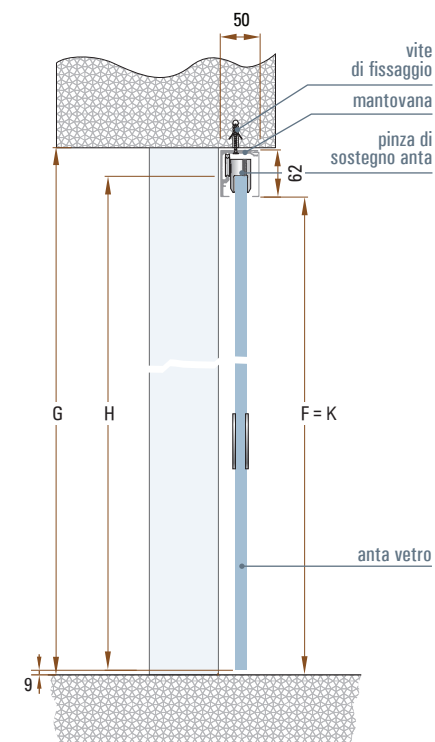

Anta tutto vetro

senza stipite mantovana Small in alluminio, attacco a soffitto

sezioni: orizzontale e verticale

F	M	H	N	G	P	K		
2641	600	2657	680	2703	1400	2641		
2641	700	2657	780	2703	1600	2641		
2641	800	2657	880	2703	1800	2641		
2641	900	2657	980	2703	2000	2641		
2641	1000	2657	1080	2703	2200	2641		
2641	1100	2657	1180	2703	2400	2641		
2641	1200	2657	1280	2703	2600	2641		
2641	1300	2657	1380	2703	2800	2641		