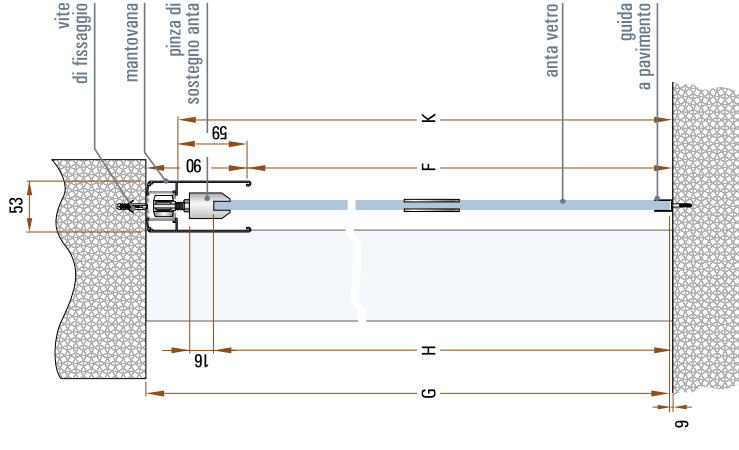

Anta tutto vetro

senza stipite e mantovana Mid in alluminio, attacco a soffitto

sezioni: orizzontale e verticale

sezione verticale in luce

sezione verticale lato muro

F	M	H	N	K	G	P
2610	600	2626	680	2668	2700	1400
2610	700	2626	780	2668	2700	1600
2610	800	2626	880	2668	2700	1800
2610	900	2626	980	2668	2700	2000
2610	1000	2626	1080	2668	2700	2200
2610	1100	2626	1180	2668	2700	2400
2610	1200	2626	1280	2668	2700	2600
2610	1300	2626	1380	2668	2700	2800