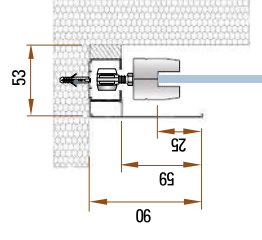

Anta tutto vetro

senza stipite e mantovana Mid in alluminio, attacco a soffitto

sezioni: orizzontale e verticale

sezione verticale in luce

sezione verticale lato muro

F	M	H	N	K	G	P
2610	600	2626	680	2668	2700	1400
2610	700	2626	780	2668	2700	1600
2610	800	2626	880	2668	2700	1800
2610	900	2626	980	2668	2700	2000
2610	1000	2626	1080	2668	2700	2200
2610	1100	2626	1180	2668	2700	2400
2610	1200	2626	1280	2668	2700	2600
2610	1300	2626	1380	2668	2700	2800