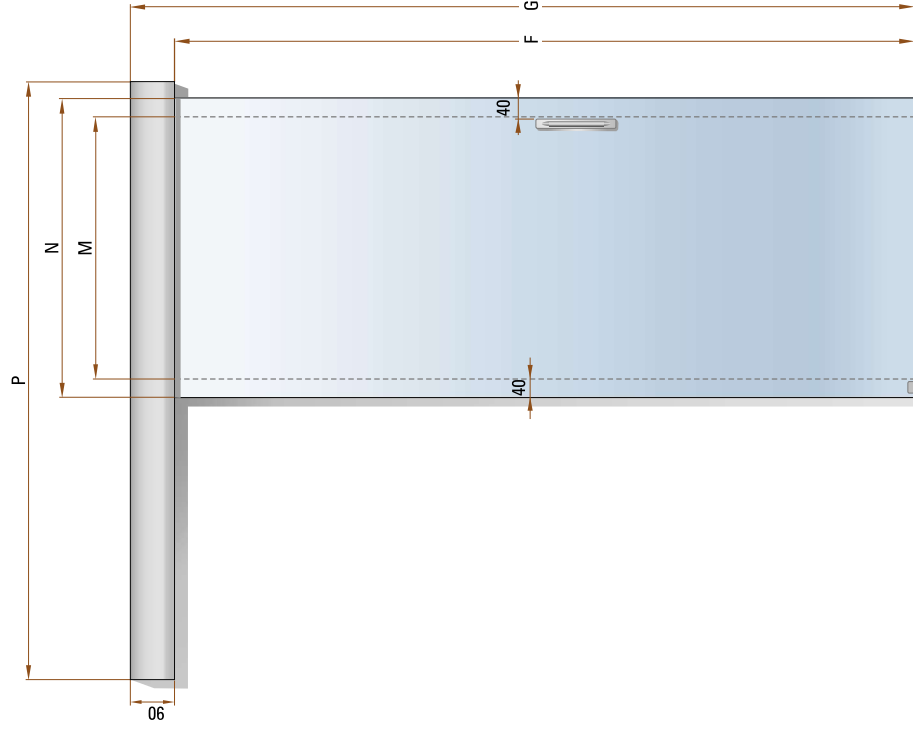

Anta tutto vetro

senza stipite e mantovana Mid in alluminio, attacco a soffitto

sezioni: orizzontale e verticale

sezione verticale in luce

sezione verticale lato muro

F	M	H	N	K	G	P
2610	600	2626	680	2668	2700	1400
2610	700	2626	780	2668	2700	1600
2610	800	2626	880	2668	2700	1800
2610	900	2626	980	2668	2700	2000
2610	1000	2626	1080	2668	2700	2200
2610	1100	2626	1180	2668	2700	2400
2610	1200	2626	1280	2668	2700	2600
2610	1300	2626	1380	2668	2700	2800