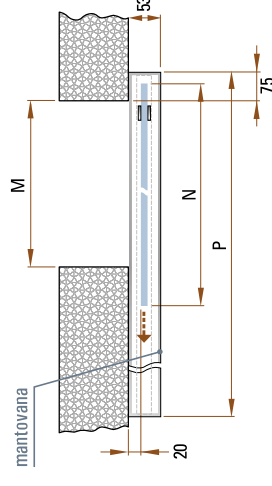

Anta tutto vetro

senza stipite e mantovana Mid in alluminio, attacco a soffitto

sezioni: orizzontale e verticale

sezione verticale in luce

sezione verticale lato muro

F	M	H	N	K	G	P
2610	600	2626	680	2668	2700	1400
2610	700	2626	780	2668	2700	1600
2610	800	2626	880	2668	2700	1800
2610	900	2626	980	2668	2700	2000
2610	1000	2626	1080	2668	2700	2200
2610	1100	2626	1180	2668	2700	2400
2610	1200	2626	1280	2668	2700	2600
2610	1300	2626	1380	2668	2700	2800