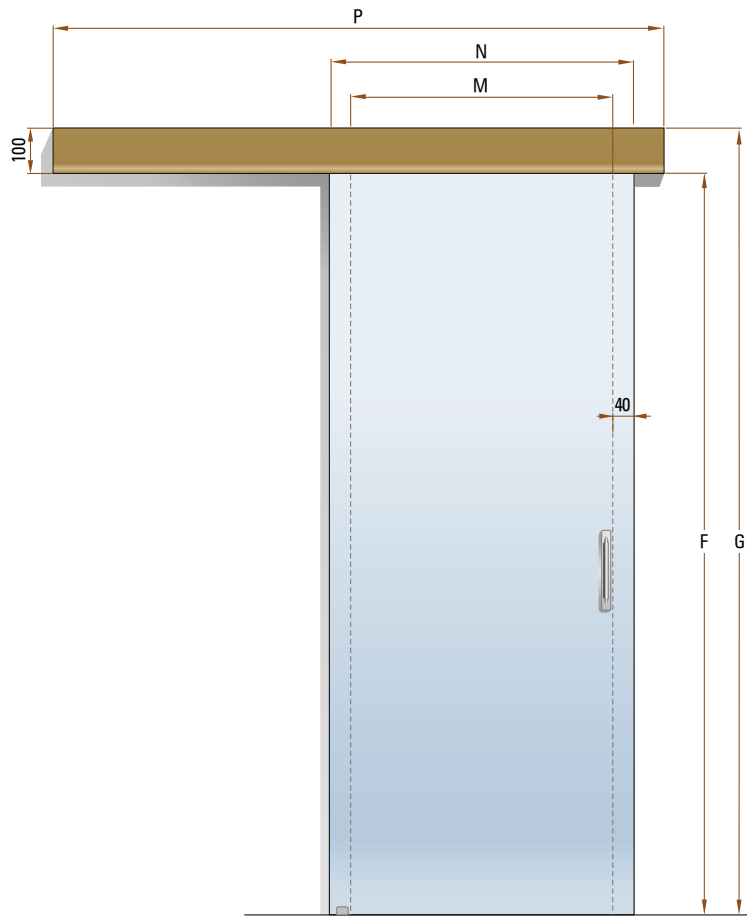

**EMP1FW - ANTA SCORREVOLE ESTERNO MURO** - disponibile EASY, GIGA, TEMPERATI  
 tutto vetro senza stipite e mantovana in legno o laminato, attacco a parete

F	M	H	N	K	G	P	J
2100	600	2116	680	2152	2200	1400	2193
2100	700	2116	780	2152	2200	1600	2193
2100	800	2116	880	2152	2200	1800	2193
2100	900	2116	980	2152	2200	2000	2193
2100	1000	2116	1080	2152	2200	2200	2193
2100	1100	2116	1180	2152	2200	2400	2193
2100	1200	2116	1280	2152	2200	2600	2193
2100	1300	2116	1380	2152	2200	2800	2193

sezioni: orizzontale e verticale