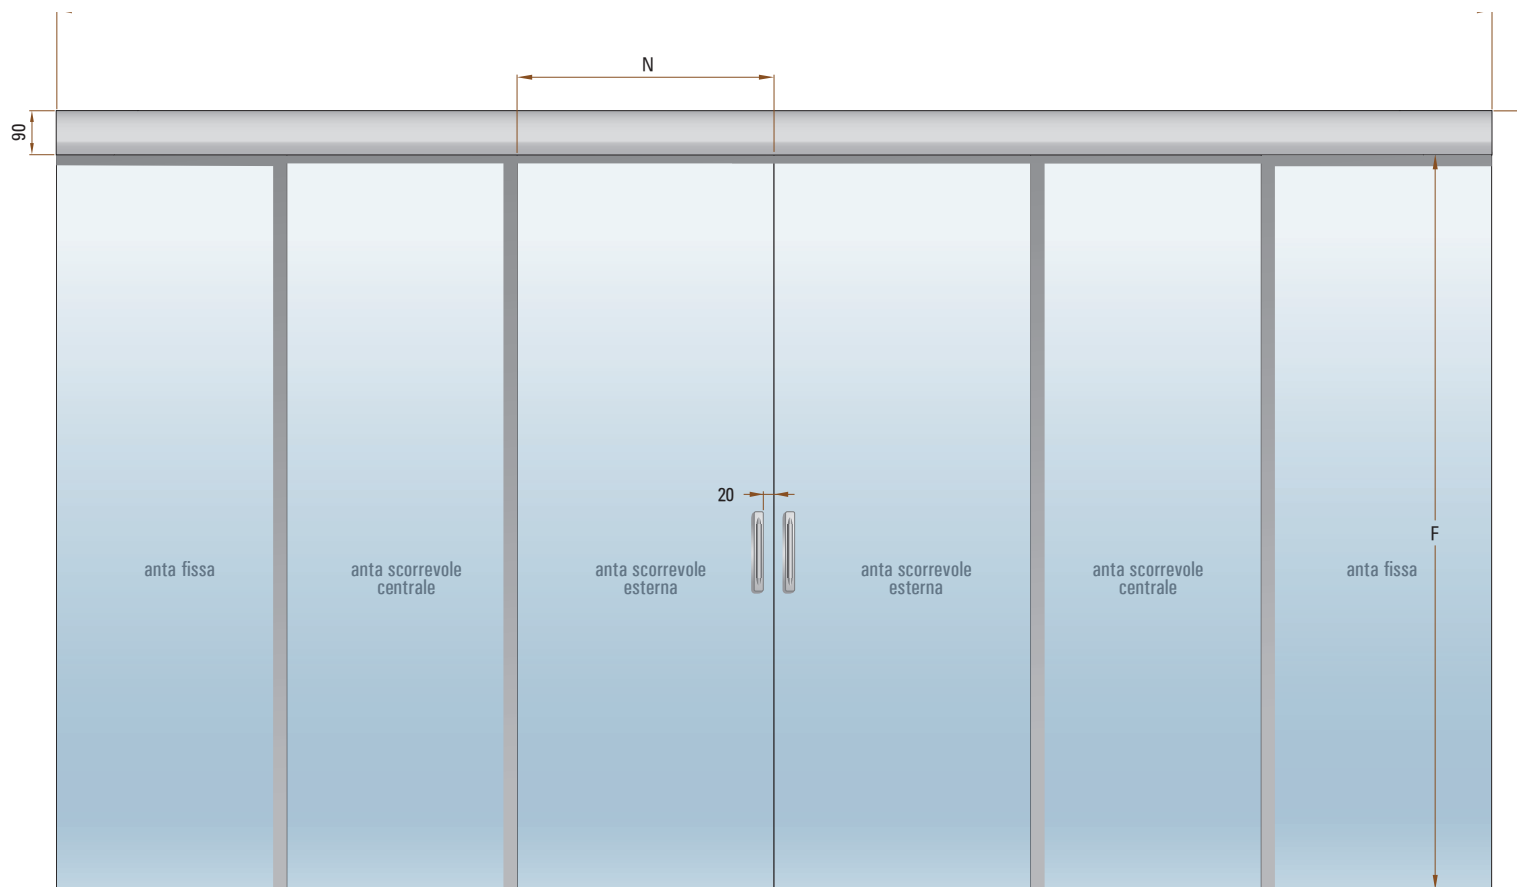

## Sei ante scorrevoli in luce

senza stipite e mantovana Mid in alluminio attacco a soffitto

sezioni: orizzontale e verticale

F	M	H	K	N	G			
2610	3600	2626	2668	633	2700			
2610	2800	2626	2668	733	2700			
2610	3200	2626	2668	833	2700			
2610	3600	2626	2668	933	2700			
2610	4000	2626	2668	1033	2700			
2610	4400	2626	2668	1133	2700			
2610	4800	2626	2668	1233	2700			
2610	5200	2626	2668	1333	2700			