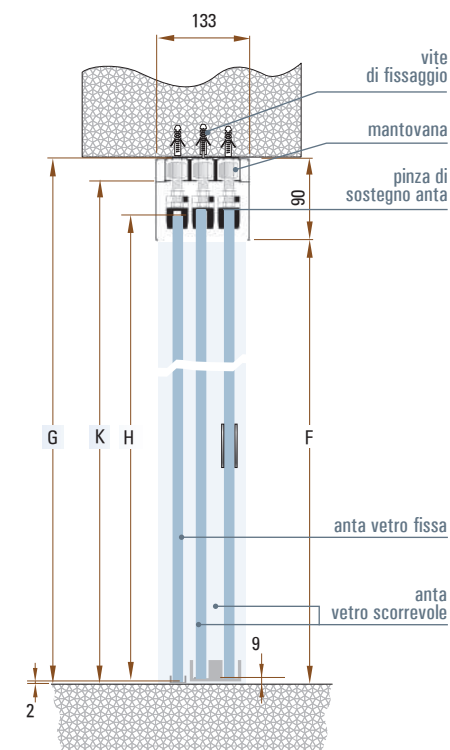

## Sei ante scorrevoli in luce

senza stipite e mantovana Mid in alluminio attacco a soffitto

sezioni: orizzontale e verticale

F	M	H	K	N	G			
2610	3600	2626	2668	633	2700			
2610	2800	2626	2668	733	2700			
2610	3200	2626	2668	833	2700			
2610	3600	2626	2668	933	2700			
2610	4000	2626	2668	1033	2700			
2610	4400	2626	2668	1133	2700			
2610	4800	2626	2668	1233	2700			
2610	5200	2626	2668	1333	2700			